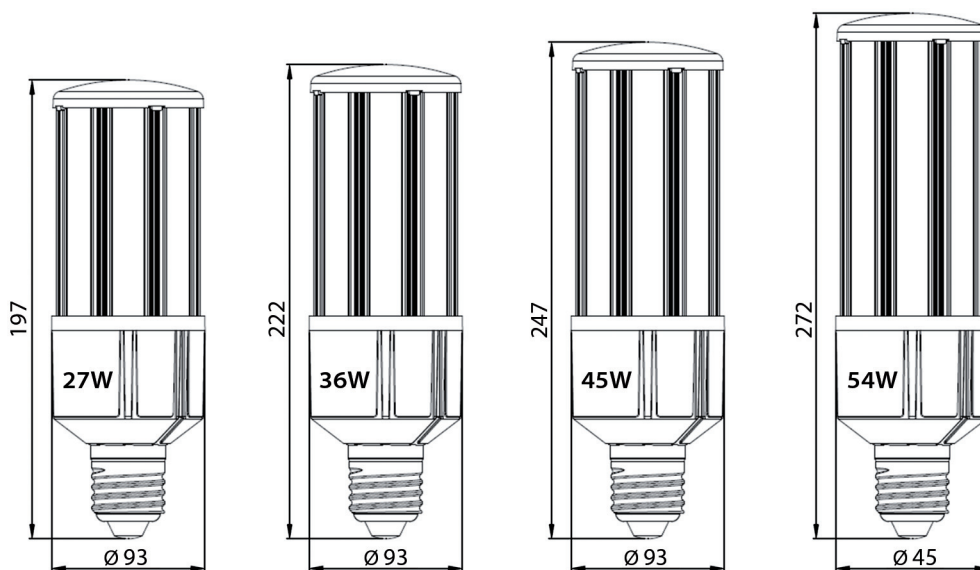

LED Corn Lights

LED Retrofit - Lampe als Ersatz für HID - und CFL - Lampen

93mm Ø

IP 65

150 lm/W

klar

HG-CB4-MxxW Serie

27W - 36W - 45W - 54W
E27/E40

Geeignet zum Betrieb:

- an Netzspannung (230V)
- LED-Treiber integriert
- Lebensdauer: 50.000 h LM 80
- 5 Jahre Garantie, 360° Abstrahlwinkel, 150 lm/W
- CE, RoHS
- Passive Kühlung

Spezifikation:

Produktname	HG-CB4-M27W	HG-CB4-M36W	HG-CB4-M45W	HG-CB4-M54W
Nennleistung	27 W	36 W	45 W	54 W
Eingangsspannung	AC100~240V(50~60Hz)			
Farbtemperatur	2.200 ~ 6.500 K			
Leistungsfaktor	>0.9			
Farbwiedergabe	>80 Ra			
Lichtstrom	4.000 lm	5.400 lm	6.700 lm	8.100 lm
LED Anzahl	90 Stk.	117 Stk.	144 Stk.	162 Stk.
Sockel	E27 / E40			
Gehäusetemperatur	60 °C			
Arbeitstemperatur	-20 ~ +50 °C			
Lagertemperatur	-30 ~ +80 °C			
Abmessungen	Ø 93 * 197 mm	Ø 93 * 222 mm	Ø 93 * 247 mm	Ø 93 * 272 mm
Nettogewicht	680 g	770 g	880 g	980 g
LED Abdeckung	Standard klar, Optional matt			
Zertifikate	CE RoHS			

Abmessungen:

Installation:

Versorgungseinheit z.B.:

Anpassen:

Neuinstallation

LED Corn Light CB4-MxxW 200701.pdf