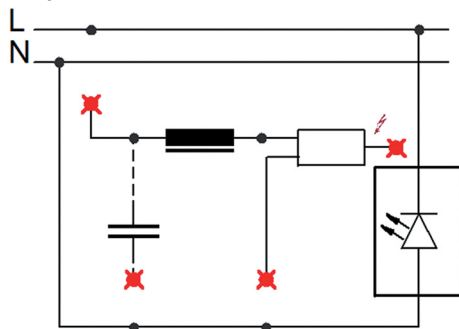

Geeignet zum Betrieb:

- an Netzspannung (230V)
- LED-Treiber integriert
- Lebensdauer: 50.000 h LM 80
- 5 Jahre Garantie, 360° Abstrahlwinkel, 150 lm/W
- CE, RoHS
- Passive Kühlung

Spezifikation:

Produktname	HG-CB4-M27W	HG-CB4-M36W	HG-CB4-M45W	HG-CB4-M54W
Nennleistung	27 W	36 W	45 W	54 W
Eingangsspannung	AC100~240V(50~60Hz)			
Farbtemperatur	2.200 ~ 6.500 K			
Leistungsfaktor	>0.9			
Farbwiedergabe	>80 Ra			
Lichtstrom	4.000 lm	5.400 lm	6.700 lm	8.100 lm
LED Anzahl	90 Stk.	117 Stk.	144 Stk.	162 Stk.
Sockel	E27 / E40			
Gehäusetemperatur	60 °C			
Arbeitstemperatur	-20 ~ +50 °C			
Lagertemperatur	-30 ~ +80 °C			
Abmessungen	Ø 93 * 197 mm	Ø 93 * 222 mm	Ø 93 * 247 mm	Ø 93 * 272 mm
Nettogewicht	680 g	770 g	880 g	980 g
LED Abdeckung	Standard klar, Optional matt			
Zertifikate	CE RoHS			

Abmessungen:

Installation:

Versorgungseinheit z.B.:

Anpassen:

Neuinstallation

LED Corn Light CB4-MxxW 200701.pdf