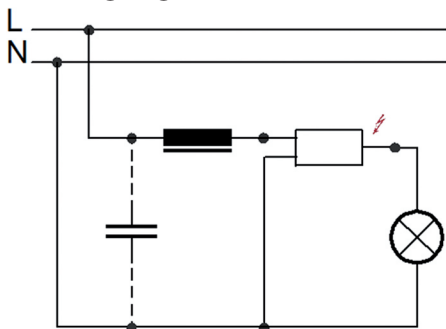

Geeignet zum Betrieb:

- an Netzspannung (230V)
- LED-Treiber integriert
- Lebensdauer: 50.000 h LM 80
- 5 Jahre Garantie, 360° Abstrahlwinkel, 150 lm/W
- CE, RoHS
- Passive Kühlung

Spezifikation:

Produktname	HG-CB4-M27W	HG-CB4-M36W	HG-CB4-M45W	HG-CB4-M54W
Nennleistung	27 W	36 W	45 W	54 W
Eingangsspannung	AC100~240V(50~60Hz)			
Farbtemperatur	2.200 ~ 6.500 K			
Leistungsfaktor	>0.9			
Farbwiedergabe	>80 Ra			
Lichtstrom	4.000 lm	5.400 lm	6.700 lm	8.100 lm
LED Anzahl	90 Stk.	117 Stk.	144 Stk.	162 Stk.
Sockel	E27 / E40			
Gehäusetemperatur	60 °C			
Arbeitstemperatur	-20 ~ +50 °C			
Lagertemperatur	-30 ~ +80 °C			
Abmessungen	Ø 93 * 197 mm	Ø 93 * 222 mm	Ø 93 * 247 mm	Ø 93 * 272 mm
Nettogewicht	680 g	770 g	880 g	980 g
LED Abdeckung	Standard klar, Optional matt			
Zertifikate	CE RoHS			

Abmessungen:

Installation:

Versorgungseinheit z.B.:

Anpassen:

Neuinstallation

LED Corn Light CB4-MxxW 200701.pdf